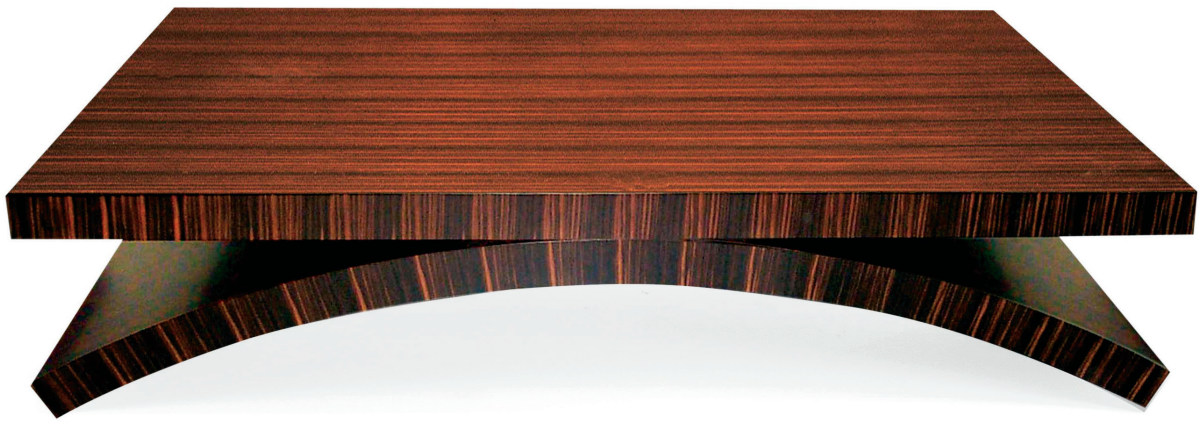

B O L I E R

D O M I C I L E

No.

63031

ARCH COFFEE TABLE

DESIGNER
MICHAEL VANDERBYL

72" W 183 CM
47.5" D 121 CM
15" H 38 CM

MACASSAR EBONY VENEER (SV)
#602