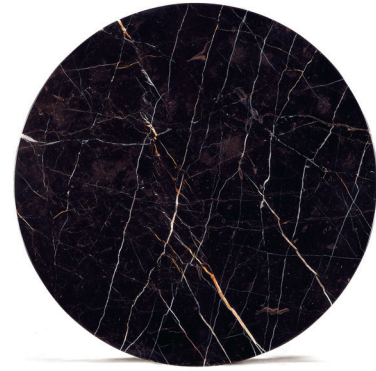

# B O L I E R

B O L I E R O C C A S I O N A L S

No.

43028

SIDE TABLE

23.5" DIA 60 CM

21.5" H 55 CM

BLACK MARQUINA MARBLE  
#917

ANTIQUE SILVER GILT BASE  
#407